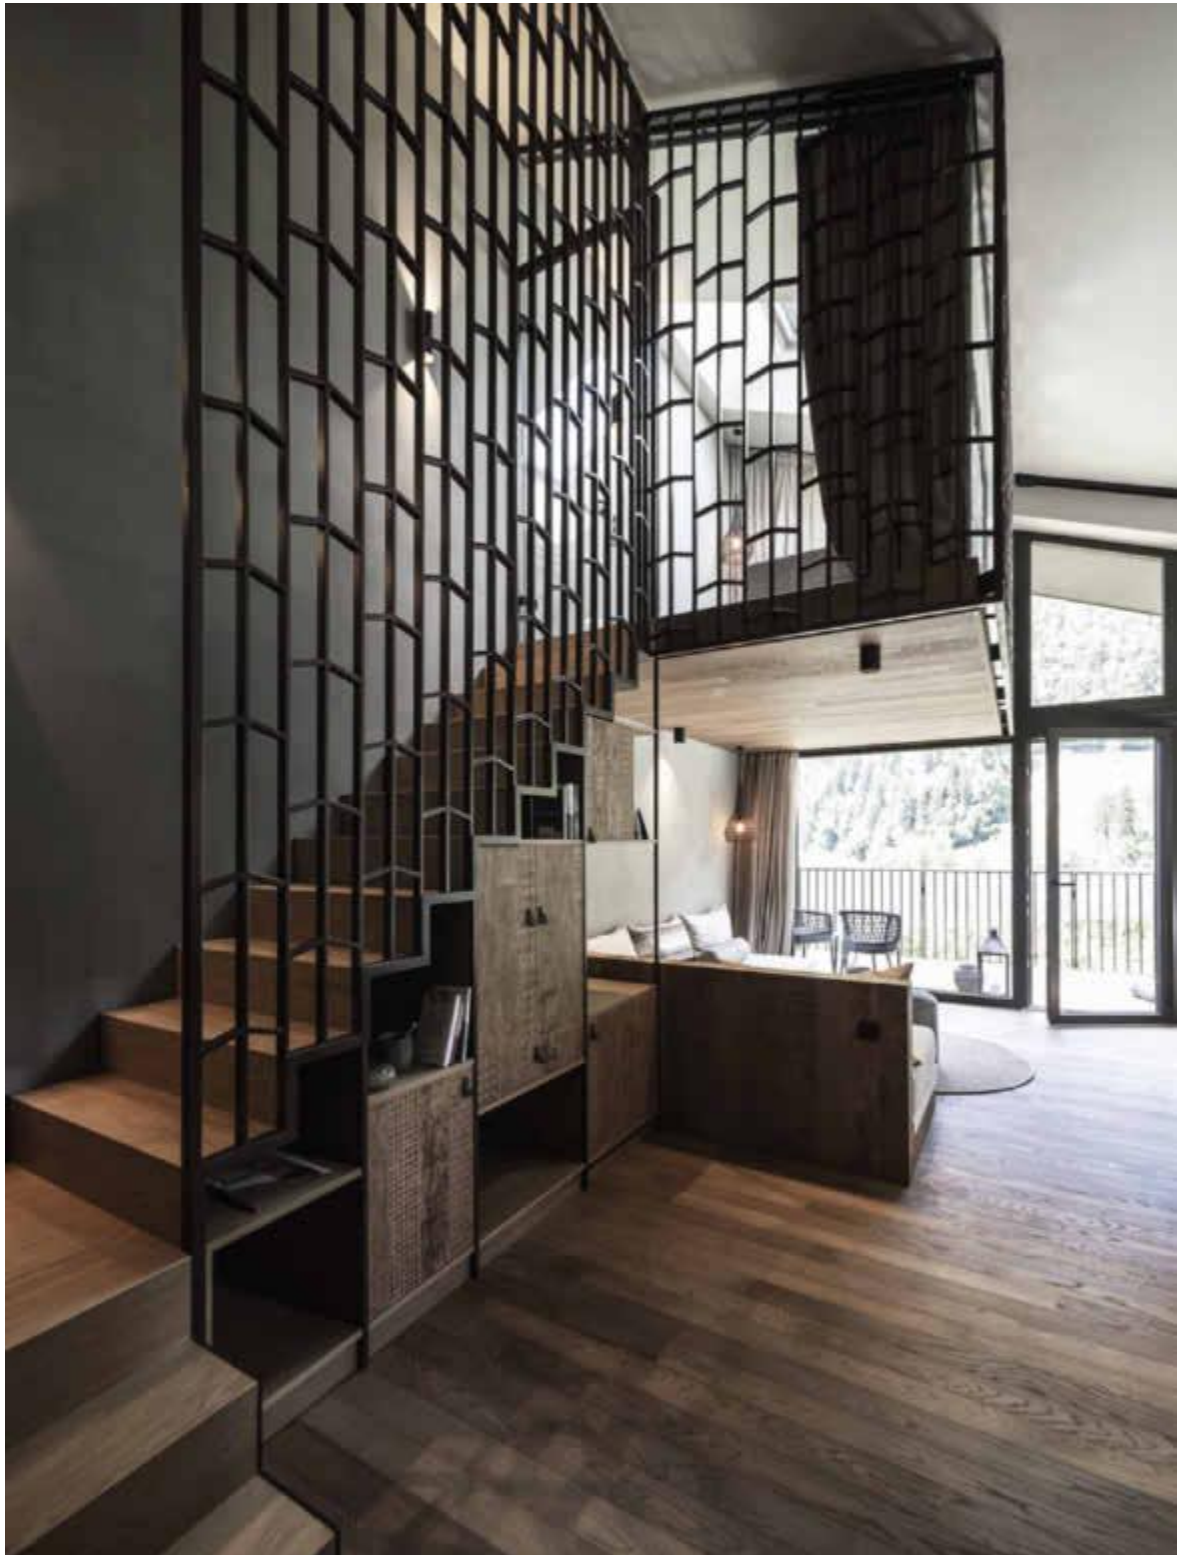

Begegnung fördern

.BÜRO

Raumfunktionen entdecken
New Work in Gießen

.BODEN

Mission Klimaneutralität
Palácio Ludovice, Lissabon

.HOTEL

Zu Besuch bei Fyra
Neuheiten der Euroluce

Foto: Alex Filz

APFELHOTEL TORGGLERHOF, SALTAUS/IT

Die Bestandsbauten wurden vom Architekturbüro Noa* – Network of Architecture aus Bozen über die letzten Jahre mit Detailliebe umgebaut und erweitert. Viel Holz, Textilien aus Naturfasern und erdige Farbtöne bestimmen das harmonische Interiorkonzept. Dazu passen die verlegten Dielenböden ‚Villapark‘ und ‚Cleverpark‘.
www.bauwerk-parkett.com